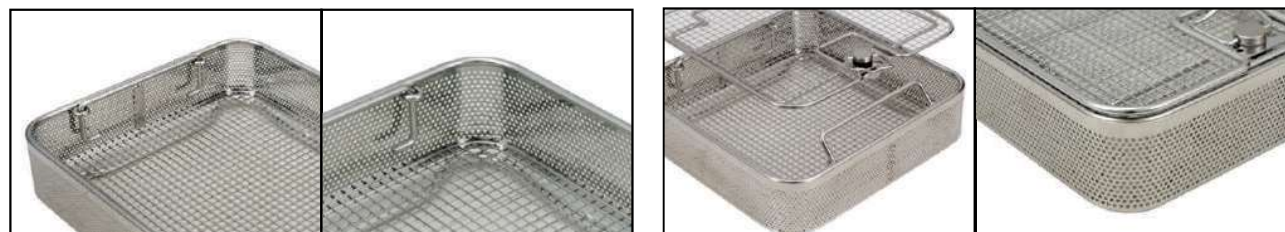

WIRE BASKET	CN-2491M 255 x 250 x 50 mm CN-2492M 255 x 250 x 70 mm CN-2493M 255 x 250 x 100 mm	WIRE BASKET WITH LID	CN-31041M 255 x 250 x 50 mm CN-31042M 255 x 250 x 70 mm CN-31043M 255 x 250 x 100 mm CN-31045M ONLY LID (for baskets)
	CN-2491M 255 x 250 x 50 mm CN-2492M 255 x 250 x 70 mm CN-2493M 255 x 250 x 100 mm		CN-31041M 255 x 250 x 50 mm CN-31042M 255 x 250 x 70 mm CN-31043M 255 x 250 x 100 mm CN-31045M ONLY LID (for baskets)