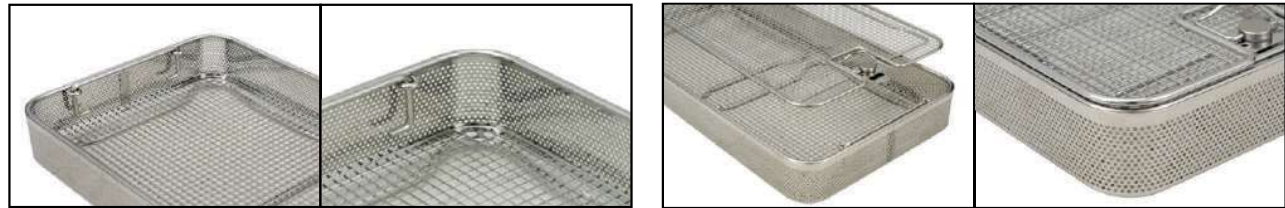

CN-31040 255 x 250 x 30 mm
CN-31041 255 x 250 x 50 mm
CN-31042 255 x 250 x 70 mm
CN-31043 255 x 250 x 100 mm
 wire basket with lid

CN-31045 ONLY LID (for baskets)

CN-2490 255 x 250 x 30 mm
CN-2491 255 x 250 x 50 mm
CN-2492 255 x 250 x 70 mm
CN-2493 255 x 250 x 100 mm
 wire basket

Wire Basket With Perforated Metal Plate

 <p>WIRE BASKET</p>	<p>CN-2461M 540 x 250 x 50 mm CN-2462M 540 x 250 x 70 mm CN-2463M 540 x 250 x 100 mm</p>	 <p>WIRE BASKET WITH LID</p>	<p>CN-31011M 540 x 250 x 50 mm CN-31012M 540 x 250 x 70 mm CN-31013M 540 x 250 x 100 mm</p>
	<p>CN-2451M 480 x 250 x 50 mm CN-2452M 480 x 250 x 70 mm CN-2453M 480 x 250 x 100 mm</p>		<p>CN-31014M ONLY LID (for baskets)</p> <p>CN-31021M 480 x 250 x 50 mm CN-31022M 480 x 250 x 70 mm CN-31023M 480 x 250 x 100 mm</p> <p>CN-31024M ONLY LID (for baskets)</p>