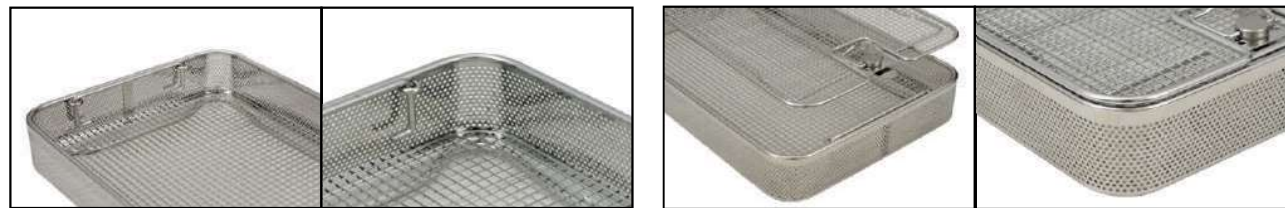

WIRE BASKET	CN-21501M 405 x 250 x 50 mm CN-21502M 405 x 250 x 70 mm CN-21503M 405 x 250 x 100 mm	WIRE BASKET WITH LID	CN-31031M 405 x 250 x 50 mm CN-31032M 405 x 250 x 70 mm CN-31033M 405 x 250 x 100 mm CN-31034M ONLY LID (for baskets)
	CN-21501M 405 x 250 x 50 mm CN-21502M 405 x 250 x 70 mm CN-21503M 405 x 250 x 100 mm		CN-31031M 405 x 250 x 50 mm CN-31032M 405 x 250 x 70 mm CN-31033M 405 x 250 x 100 mm CN-31034M ONLY LID (for baskets)