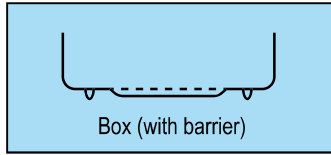

CODE	OUTSIDE	INSIDE	WEIGHT
CN-7300	475 X 275 X 115 mm	422 X 260 X 90 mm	1.95 kg
CN-7301	475 X 275 X 136 mm	422 X 260 X 111 mm	2.10 kg
CN-7302	475 X 275 X 157 mm	422 X 260 X 132 mm	2.20 kg

CODE	OUTSIDE	INSIDE	WEIGHT
CN-7305	475 X 275 X 95 mm	422 X 260 X 90 mm	1.50 kg
CN-7306	475 X 275 X 116 mm	422 X 260 X 111 mm	1.65 kg
CN-7307	475 X 275 X 137 mm	422 X 260 X 132 mm	1.75 kg

Lid Barrier System

Weight: 1.285 kg

- **CN-7340**
- **CN-7341**
- **CN-7342**
- **CN-7343**
- **CN-7344**
- **CN-7345**

Safety Lids

Weight: 0.94 kg

- **CN-7406**
- **CN-7407**
- **CN-7408**
- **CN-7409**
- **CN-7410**
- **CN-7411**