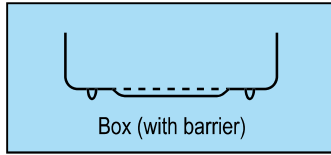

**Lid Barrier System**

Weight: 1.285 kg

- CN-7340**
- CN-7341**
- CN-7342**
- CN-7343**
- CN-7344**
- CN-7345**

**Safety Lids**

Weight: 0.94 kg

- CN-7406**
- CN-7407**
- CN-7408**
- CN-7409**
- CN-7410**
- CN-7411**

## Sterile Container System

**Sterile Container System**

Specifications  Sizes	Lid (with barrier)  Box (Non-Perforated)	Lid (with barrier)  Box (with barrier)	Safety Lid Lid (with barrier)  Box (Non-Perforated)	Safety Lid Lid (with barrier)  Box (with barrier)
	285 X 280 X h mm  	CN-7500 CN-7501 CN-7502 CN-7503 CN-7504 CN-7505 h= 105 mm	CN-7530 CN-7531 CN-7532 CN-7533 CN-7534 CN-7535 h= 135 mm	CN-7640 CN-7641 CN-7642 CN-7643 CN-7644 CN-7645 h= 128 mm
285 X 280 X h mm  	CN-7506 CN-7507 CN-7508 CN-7509 CN-7510 CN-7511 h= 140 mm	CN-7536 CN-7537 CN-7538 CN-7539 CN-7540 CN-7541 h= 160 mm	CN-7646 CN-7647 CN-7648 CN-7649 CN-7650 CN-7651 h= 153 mm	CN-7676 CN-7677 CN-7678 CN-7679 CN-7680 CN-7681 h= 170 mm
285 X 280 X h mm  	CN-7512 CN-7513 CN-7514 CN-7515 CN-7516 CN-7517 h= 155 mm	CN-7542 CN-7543 CN-7544 CN-7545 CN-7546 CN-7547 h= 175 mm	CN-7652 CN-7653 CN-7654 CN-7655 CN-7656 CN-7657 h= 168 mm	CN-7682 CN-7683 CN-7684 CN-7685 CN-7686 CN-7687 h= 185 mm
285 X 280 X h mm  	CN-7518 CN-7519 CN-7520 CN-7521 CN-7522 CN-7523 h= 205 mm	CN-7548 CN-7549 CN-7550 CN-7551 CN-7552 CN-7553 h= 235 mm	CN-7658 CN-7659 CN-7660 CN-7661 CN-7662 CN-7663 h= 218 mm	CN-7688 CN-7689 CN-7690 CN-7691 CN-7692 CN-7693 h= 245 mm
285 X 280 X h mm  	CN-4524 CN-7525 CN-7526 CN-7527 CN-7528 CN-7529 h= 265 mm	CN-7554 CN-7555 CN-7556 CN-7557 CN-7558 CN-7559 h= 295 mm	CN-7664 CN-7665 CN-7666 CN-7667 CN-7668 CN-7669 h= 278 mm	CN-7694 CN-7695 CN-7696 CN-7697 CN-7698 CN-7699 h= 305 mm
Ps: All container measurements cover the outer size of the lids.				