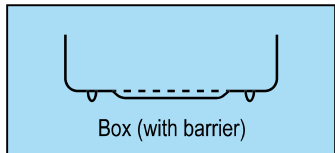

*1/1 Full Size*  
**Bio-Barrier Model**

## **Sterile Container System**

Specifications  Sizes	Lid (with barrier)	Lid (with barrier)	Safety Lid Lid (with barrier)	Safety Lid Lid (with barrier)
	Box (Non-Perforated)	Box (with barrier)	Box (Non-Perforated)	Box (with barrier)
580 X 280 X h mm 	CN-7010 CN-7011 CN-7012 CN-7013 CN-7014 CN-7015	CN-7040 CN-7041 CN-7042 CN-7043 CN-7044 CN-7045	CN-7150 CN-7151 CN-7152 CN-7153 CN-7154 CN-7155	CN-7180 CN-7181 CN-7182 CN-7183 CN-7184 CN-7185
580 X 280 X h mm 	CN-7016 CN-7017 CN-7018 CN-7019 CN-7020 CN-7021	CN-7046 CN-7047 CN-7048 CN-7049 CN-7050 CN-7051	CN-7156 CN-7157 CN-7158 CN-7159 CN-7160 CN-7161	CN-7186 CN-7187 CN-7188 CN-7189 CN-7190 CN-7191
580 X 280 X h mm 	CN-7022 CN-7023 CN-7024 CN-7025 CN-7026 CN-7027	CN-7052 CN-7053 CN-7054 CN-7055 CN-7056 CN-7057	CN-7162 CN-7163 CN-7164 CN-7165 CN-7166 CN-7167	CN-7192 CN-7193 CN-7194 CN-7195 CN-7196 CN-7197
580 X 280 X h mm 	CN-7028 CN-7029 CN-7030 CN-7031 CN-7032 CN-7033	CN-7058 CN-7059 CN-7060 CN-7061 CN-7062 CN-7063	CN-7168 CN-7169 CN-7170 CN-7171 CN-7172 CN-7173	CN-7198 CN-7199 CN-7200 CN-7201 CN-7202 CN-7203
580 X 280 X h mm 	CN-7034 CN-7035 CN-7036 CN-7037 CN-7038 CN-7039	CN-7064 CN-7065 CN-7066 CN-7067 CN-7068 CN-7069	CN-7174 CN-7175 CN-7176 CN-7177 CN-7178 CN-7179	CN-7204 CN-7205 CN-7206 CN-7207 CN-7208 CN-7209

Ps: All container measurements cover the outer size of the lids.

CODE	OUTSIDE	INSIDE	WEIGHT
<b>CN-7100</b>	595 X 275 X 115 mm	543 X 260 X 90 mm	2.70 kg
<b>CN-7101</b>	595 X 275 X 136 mm	543 X 260 X 111 mm	3.20 kg
<b>CN-7102</b>	595 X 275 X 155 mm	543 X 260 X 130 mm	3.40 kg
<b>CN-7103</b>	595 X 275 X 205 mm	543 X 260 X 180 mm	4.10 kg
<b>CN-7104</b>	595 X 275 X 263 mm	543 X 260 X 238 mm	4.90 kg