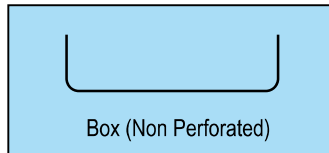

## **Sterile Container System**

Specifications  Sizes	Lid (with barrier)	Lid (with barrier)	Safety Lid Lid (with barrier)	Safety Lid Lid (with barrier)
	Box (Non-Perforated)	Box (with barrier)	Box (Non-Perforated)	Box (with barrier)
580 X 280 X h mm 	CN-7010 CN-7011 CN-7012 CN-7013 CN-7014 CN-7015	CN-7040 CN-7041 CN-7042 CN-7043 CN-7044 CN-7045	CN-7150 CN-7151 CN-7152 CN-7153 CN-7154 CN-7155	CN-7180 CN-7181 CN-7182 CN-7183 CN-7184 CN-7185
580 X 280 X h mm 	CN-7016 CN-7017 CN-7018 CN-7019 CN-7020 CN-7021	CN-7046 CN-7047 CN-7048 CN-7049 CN-7050 CN-7051	CN-7156 CN-7157 CN-7158 CN-7159 CN-7160 CN-7161	CN-7186 CN-7187 CN-7188 CN-7189 CN-7190 CN-7191
580 X 280 X h mm 	CN-7022 CN-7023 CN-7024 CN-7025 CN-7026 CN-7027	CN-7052 CN-7053 CN-7054 CN-7055 CN-7056 CN-7057	CN-7162 CN-7163 CN-7164 CN-7165 CN-7166 CN-7167	CN-7192 CN-7193 CN-7194 CN-7195 CN-7196 CN-7197
580 X 280 X h mm 	CN-7028 CN-7029 CN-7030 CN-7031 CN-7032 CN-7033	CN-7058 CN-7059 CN-7060 CN-7061 CN-7062 CN-7063	CN-7168 CN-7169 CN-7170 CN-7171 CN-7172 CN-7173	CN-7198 CN-7199 CN-7200 CN-7201 CN-7202 CN-7203
580 X 280 X h mm 	CN-7034 CN-7035 CN-7036 CN-7037 CN-7038 CN-7039	CN-7064 CN-7065 CN-7066 CN-7067 CN-7068 CN-7069	CN-7174 CN-7175 CN-7176 CN-7177 CN-7178 CN-7179	CN-7204 CN-7205 CN-7206 CN-7207 CN-7208 CN-7209

Ps: All container measurements cover the outer size of the lids.

CODE	OUTSIDE	INSIDE	WEIGHT
<b>CN-7100</b>	595 X 275 X 115 mm	543 X 260 X 90 mm	2.70 kg
<b>CN-7101</b>	595 X 275 X 136 mm	543 X 260 X 111 mm	3.20 kg
<b>CN-7102</b>	595 X 275 X 155 mm	543 X 260 X 130 mm	3.40 kg
<b>CN-7103</b>	595 X 275 X 205 mm	543 X 260 X 180 mm	4.10 kg
<b>CN-7104</b>	595 X 275 X 263 mm	543 X 260 X 238 mm	4.90 kg